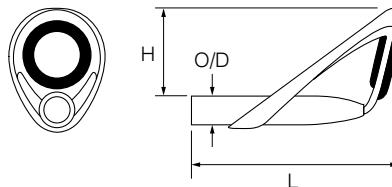

## UX型トップガイド

Stainless model of U type top guide. UX top guide is lighter and tougher than U type top guide. Jigging, bottom fishing and trolling rod tip top, up to 50 lbs class. Use together with LRX type frame guide.

U型トップガイドのステンレス化モデル。より軽量で強靱化。胴突き、深海、磯底物竿用(50ポンドクラスまで)。ガイドはLRX型を使用

## Size Chart

Ring Size	Pipe Size	L mm	H mm	O/D mm
8	-2.8	23.7	9.8	3.11
8	-3.0	24.7	9.7	3.33
8	-3.2	25.1	9.4	3.53
8	-3.6	26.0	8.9	3.97
10	-2.6	25.0	12.6	2.91
10	-2.8	24.8	12.4	3.11
10	-3.0	25.8	12.1	3.33
10	-3.2	26.3	11.9	3.53
10	-3.6	27.1	11.5	3.97
10	-4.0	28.0	10.9	4.60
10	-4.5	29.5	10.4	5.10
10	-5.0	31.5	9.9	5.60
12	-4.0	30.5	13.4	4.60
12	-4.5	31.7	12.9	5.10
12	-5.0	32.8	12.4	5.60
12	-5.5	35.0	11.5	6.10
12	-6.0	35.6	11.4	6.60
12	-6.5	37.6	10.8	7.10
12	-7.0	40.0	10.0	8.00