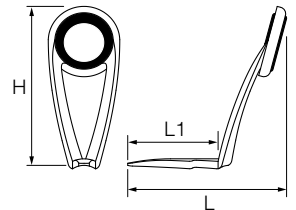

KL-L, M, H

Wrap on Guide with **TITANIUM**

KL-L, M, H型ガイド

Equipped with TORZITE. By adopting tangle free K-Frame, it releases line tangling automatically.

TORZITE装着。キャスト絡みを激減させる糸絡み自動解除フレーム

- Frame : High Tensile TITANIUM
ハイテンシルチタンフレーム
- Deep Pressed Frame
深絞りフレーム

Size Chart

Ring Size	H mm	L1 mm	L mm
5.5L	10.8	9.2	14.1
5.5M	14.6	10.0	16.8
6L	12.2	9.2	15.5
6M	18.4	11.0	18.0
7L	13.2	9.4	16.0
7M	19.4	11.0	19.3
8M	20.8	12.0	21.3
8H	26.8	13.5	24.0
10H	30.2	16.0	28.6
12H	31.8	17.0	29.0
16H	43.3	18.0	35.4
20H	50.8	20.0	37.5
25H	55.9	22.0	43.4

[Frame's Height]

- L ... Low
- M ... Medium
- H ... High

Example
表記例

- T-KLTG 6L
- T-KLSG 5.5SM
- T-KLSG 8H

NEW • T2-KLTG 6L

NEW • T2-KLSG 5.5SM

Ring Material Ring Type→ Ring Size↓	NEW T-KLTG		NEW T2-KLTG		T-KLSG		NEW T2-KLSG		Ring Size
	TORZITE	TORZITE	TORZITE	TORZITE	SiC	SiC	SiC	SiC	
	R	R	S	J	S				
5.5L									5.5L
5.5M									5.5M
6L									6L
6M									6M
7L									7L
7M									7M
8M									8M
8H									8H
10H									10H
12H									12H
16H									16H
20H									20H
25H									25H

Guide Spec 参考ガイドスペック

Seabass 8ft. 6in. Guide × 10 シーバス 8フィート6インチ ガイド10個	KL25H	KL12H	KL7M	KL6L	KT5.5 × 5	KG5.5F
Bass 6ft. 6in. Guide × 9 バス 6フィート6インチ ガイド9個	KL20H	KL10H	KL6M	KL5.5L	KT4.5 × 4	KG4.5F
Saltwater light game 7ft. Guide × 9 ライトソルト(メバル・アジ) 7フィート ガイド9個	KL16H	KL8M	KL6L	KT5	KT4 × 4	KG4F