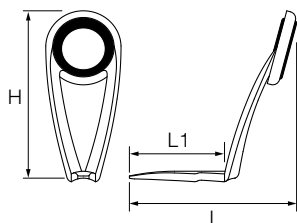

KL-L, M, H

Wrap on Guide with **Stainless Steel**

KL-L, M, H型ガイド

By adopting tangle free K-Frame, it releases line tangling automatically.

キャスト絡みを激減させる糸絡み自動解除フレーム

Frame Color	PKLSG		GMKLSG		KLSG		EKLSG		IGKLSG		ICKLSG		
	Polished Silver-White		Shiny Gray		Gunsmoke		E Color		I.P. Gold		I.P. Shiny Gray		
Ring Material	SiC	SiC <small>SiC</small>	SiC	SiC <small>SiC</small>	SiC	SiC <small>SiC</small>	SiC	SiC <small>SiC</small>	SiC	SiC <small>SiC</small>	SiC	SiC <small>SiC</small>	
Ring Type→ Ring Size↓	S	J	S	J	J	J	S	J	J	J	J	J	
5.5L												—	5.5L
5.5M													5.5M
6L													6L
6M													6M
7L													7L
7M													7M
8M													8M
8H													8H
10H													10H
12H													12H
16H													16H
20H													20H
25H													25H

Size Chart

Ring Size	H mm	L1 mm	L mm
5.5L	10.8	9.2	14.1
5.5M	14.6	10.0	16.8
6L	12.2	9.2	15.5
6M	18.4	11.0	18.0
7L	13.2	9.4	16.0
7M	19.4	11.0	19.3
8M	20.8	12.0	21.3
8H	26.8	13.5	24.0
10H	30.2	16.0	28.6
12H	31.8	17.0	29.0
16H	43.3	18.0	35.4
20H	50.8	20.0	37.5
25H	55.9	22.0	43.4

● Deep Pressed Frame
深絞りフレーム

Frame Color	CCKLAG		BCKLAG		BKLAG		KLAG	
	Frosted Silver-White		Frosted Dark-Gray		Black		Silver-White	
Ring Material	ALCONITE	ALCONITE <small>ALCONITE</small>	ALCONITE	ALCONITE <small>ALCONITE</small>	ALCONITE	ALCONITE <small>ALCONITE</small>	ALCONITE	ALCONITE <small>ALCONITE</small>
Ring Type→ Ring Size↓	UJ		UJ		UJ		UJ	
5.5L								5.5L
5.5M								5.5M
6L								6L
6M								6M
7L								7L
7M								7M
8M								8M
8H								8H
10H								10H
12H								12H
16H								16H
20H								20H
25H								25H

[Frame's Height]
 ・L ... Low
 ・M ... Medium
 ・H ... High

Example 表記例
 ・PKLSG 6SL ・CCKLAG 6L
 ・GMKLSG 6SL ・BCKLAG 6L

KL-L,M,H

Wrap on Guide with
Stainless Steel

Guide Spec

参考ガイドスペック

Seabass
8ft. 6in.
Guide × 10