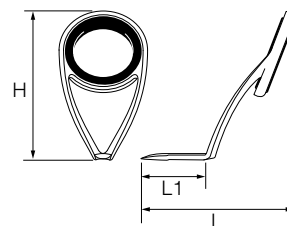

KL

Wrap on Guide with
Stainless Steel

KL型ガイド

Single-foot design for spinning rod.
By adopting tangle free K-Frame, it releases line tangling automatically.

Kシリーズのシングルフットガイド。スピニング用。
キャスト絡みを激減させる糸絡み自動解除フレーム

Size Chart

| Ring Size | H mm | L1 mm | L mm |
|-----------|------|-------|------|
| 12 | 19.7 | 12.2 | 23.6 |
| 16 | 26.2 | 14.0 | 28.3 |
| 20 | 33.5 | 16.0 | 35.0 |
| 25 | 44.0 | 19.0 | 42.9 |
| 30 | 60.5 | 20.5 | 53.8 |

● Deep Pressed Frame
深絞りフレーム

Example
表記例

- PKLSG 12S • CCKLAG 12
- GMKLSG 12S • BCKLAG 12

| | CCKLAG | | BCKLAG | | BKLAG | | KLAG | |
|--------------------------|----------------------|--|-------------------|--|----------|--|--------------|----|
| Frame Color | Frosted Silver-White | | Frosted Dark-Gray | | Black | | Silver-White | |
| Ring Material | ALCONITE | | ALCONITE | | ALCONITE | | ALCONITE | |
| Ring Type→ Ring Size↓ | UJ | | UJ | | UJ | | UJ | |
| 12 | | | | | | | | 12 |
| 16 | | | | | | | | 16 |
| 20 | | | | | | | | 20 |
| 25 | | | | | | | | 25 |
| 30 | | | | | | | | 30 |