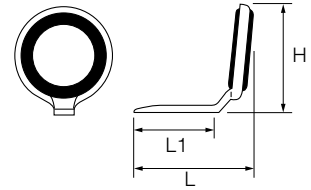

L

Wrap on Guide with
Stainless Steel

L型ガイド

Tip section guide for light-spinning, casting, and fly rod.
超軽量穂先ガイド。ルアー、フライ、船小物竿用

Size Chart

Ring Size	H mm	L1 mm	L mm
3.5	4.0	5.0	6.5
4	5.0	5.5	7.5
4.5	5.5	6.5	9.0
5	6.5	7.0	9.5
5.5	7.5	7.0	10.0
6	8.0	7.0	10.0
7	9.0	8.0	11.0
8	12.0	8.5	13.5
10	15.0	8.5	14.0