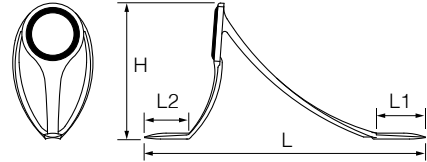

## LC型ガイド

**Low Rider Guide** ローライダーガイド

Anti-tangling multipurpose guide.

投げ、石鯛、船、ルアーなどに

## Size Chart

Ring Size	H mm	L1 mm	L2 mm	L mm
5	7.5	5.0	5.0	21.0
5.5	8.5	5.5	5.5	24.5
6	9.0	5.0	5.0	30.0
8	11.6	7.8	6.0	35.0
10	14.1	9.0	7.5	40.3
12	17.3	10.5	8.5	48.0
12M	23.2	11.5	9.0	49.0
16	26.6	13.5	11.5	66.0
16M	35.5	14.9	12.7	75.8
20	47.5	16.5	15.0	95.0

M ... Medium (Frame's Height)

Ring Size 5~12 / 16

Ring Size 12M / 16M / 20

● Deep Pressed Frame  
深絞りフレーム

● High Frame for Butt Guide  
バット用ハイフレーム型

Example  
表記例

- PLCSG 5
- CCLCAG 5
- LCOG 5

Frame Color	PLCSG			LCSG			ELCSG			IGLCSG			ICLCSG			
	Polished Silver-White			Gunsmoke			E Color			I.P. Gold			I.P. Shiny Gray			
Ring Material	SiC 			SiC 			SiC 			SiC 			SiC			
Ring Type → Ring Size ↓	J	LH	H	J	LH	H	J	LH	H	J	LH	H	J	LH	H	
5		—	—		—	—		—	—		—	—		—	—	5
5.5		—	—		—	—		—	—		—	—		—	—	5.5
6		—	—		—	—		—	—		—	—		—	—	6
8	—		—	—		—	—		—	—		—	—		—	8
10	—		—	—		—	—		—	—		—	—		—	10
12	—		—	—		—	—		—	—		—	—		—	12
12M	—		—	—		—	—		—	—		—	—		—	12M
16	—		—	—		—	—		—	—		—	—		—	16
16M	—		—	—		—	—		—	—		—	—		—	16M
20	—	—		—	—		—	—		—	—		—	—		20