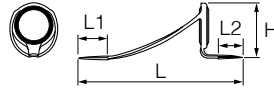

## LC型ガイド

**Low Rider Guide** ローライダーガイド

Anti-tangling multipurpose guide.

投げ、石鯛、船、ルアーなどに

## Size Chart

Ring Size	H mm	L1 mm	L2 mm	L mm
5	7.5	5.0	5.0	21.0
5.5	8.5	5.5	5.5	24.5
6	9.0	5.0	5.0	30.0
8	11.6	7.8	6.0	35.0
10	14.1	9.0	7.5	40.3
12	17.3	10.5	8.5	48.0
12M	23.2	11.5	9.0	49.0
16	26.6	13.5	11.5	66.0
16M	35.5	14.9	12.7	75.8
20	47.5	16.5	15.0	95.0

M ... Medium (Frame's Height)

Ring Size 5~12 / 16

Ring Size 12M / 16M / 20

● Deep Pressed Frame  
深絞りフレーム

● High Frame for Butt Guide  
バット用ハイフレーム型

Example  
表記例

- PLCSG 5
- CCLCAG 5
- LCOG 5

Frame Color	PLCSG			LCSG			ELCSG			IGLCSG			ICLCSG			
	Polished Silver-White			Gunsmoke			E Color			I.P. Gold			I.P. Shiny Gray			
Ring Material	SiC 			SiC 			SiC 			SiC 			SiC			
Ring Type → Ring Size ↓	J	LH	H	J	LH	H	J	LH	H	J	LH	H	J	LH	H	
5		—	—		—	—		—	—		—	—		—	—	5
5.5		—	—		—	—		—	—		—	—		—	—	5.5
6		—	—		—	—		—	—		—	—		—	—	6
8	—		—	—		—	—		—	—		—	—		—	8
10	—		—	—		—	—		—	—		—	—		—	10
12	—		—	—		—	—		—	—		—	—		—	12
12M	—		—	—		—	—		—	—		—	—		—	12M
16	—		—	—		—	—		—	—		—	—		—	16
16M	—		—	—		—	—		—	—		—	—		—	16M
20	—	—		—	—		—	—		—	—		—	—		20