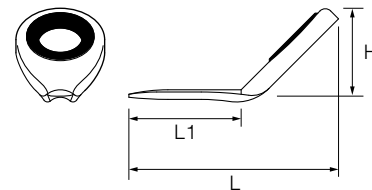

LDB

Wrap on Guide with
Stainless Steel

LDB型ガイド

Ultra-light sloped tip section guide.

超軽量・傾斜穂先ガイド。

細糸用。船、船小物、エギング、その他に

Size Chart

Ring Size	H mm	L1 mm	L mm
4	4.3	5.5	10.4
4.5	4.6	7.0	12.3
5	5.7	7.5	14.2
5.5	6.6	8.0	15.1
6	7.4	9.0	16.3

- Deep Pressed Frame
深絞りフレーム

- Sloped frame can manage the line
絡みが抜けやすい傾斜フレーム

- I/D of the ring mounted on LDB type guide is almost the same as I/D of the ring mounted on one-size smaller upright guide.
LDB型ガイドのリング内径は、ワンサイズ小さい直立ガイドのリング内径とほぼ同じです。