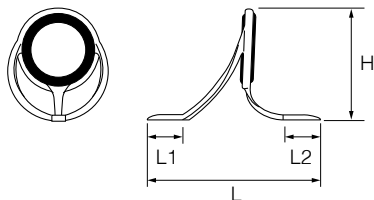

## LN型ガイド

Ultra-light weight guide for casting rod.

N型ガイドのライトタイプ。

ルアー(ベイトキャスト)、フライ用超軽量ガイド

## Size Chart

Ring Size	H mm	L1 mm	L2 mm	L mm
6	8.5	4.5	3.5	16.0
7	10.0	4.5	4.0	19.0
8	12.0	4.5	4.0	20.0
10	14.5	5.7	4.5	22.0
12	17.5	6.9	5.0	25.0
16	23.0	8.0	7.0	31.0

● Deep Pressed Frame  
深絞りフレーム