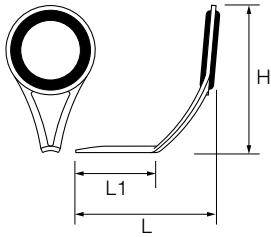

LV

Wrap on Guide with
Stainless Steel

LV型ガイド

Light Spee Guide ライトスピーガイド

For Ultra light, light spinning rod and light casting rod.
ウルトラライト～ライトスピニング用

Size Chart

Ring Size	H mm	L1 mm	L mm
6	10.2	7.0	12.5
7	11.8	8.0	12.7
8	14.2	9.0	14.6
10	17.3	10.0	18.4
12	21.6	12.0	21.9
16	26.6	14.0	26.2
20	32.7	16.0	32.9
25	40.9	19.0	37.6
30	51.0	22.0	46.0

	BLVAG	LVOG	BLVOG
Frame Color	Black	Silver-White	Black
Ring Material	ALCONITE 	"O" Ring	"O" Ring
Ring Type→ Ring Size↓	UJ	L	L
6			6
7			7
8			8
10			10
12			12
16			16
20			20
25			25
30			30

Example 表記例