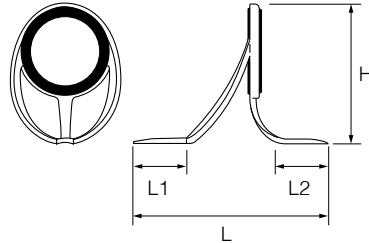

MN

Wrap on Guide with
Stainless Steel

MN型ガイド

Super Ocean Guide スーパーオーシャンガイド

Multipurpose guide for medium to medium-heavy class spinning and casting rods.

N型ガイドのミディアムタイプ。
シーバスからジギング、GTまで

Size Chart

Ring Size	H mm	L1 mm	L2 mm	L mm
8	11.5	7.0	5.0	20.9
10	14.6	8.3	6.5	26.8
12	17.3	9.0	7.9	28.5
16	22.0	10.0	8.9	36.0
20	30.2	11.3	10.5	46.2
25	39.3	15.0	12.5	58.2
30	49.8	18.0	15.5	68.9
40	62.1	21.0	18.5	84.0

- Deep Pressed Frame
深絞りフレーム

Example

表記例

- PMNSG 40
- IGMNSG 40
- CCMNAG 40
- MNOG 40
- BMNOG 40

	PMNSG	MNSG	EMNSG	IGMNSG	ICMNSG
Frame Color	Polished Silver-White	Gunsmoke	E Color	I.P. Gold	I.P. Shiny Gray
Ring Material	SiC	SiC	SiC	SiC	SiC
Ring Type→ Ring Size↓	J	J	J	J	J
8					8
10					10
12					12
16					16
20					20
25					25
30					30
40					40