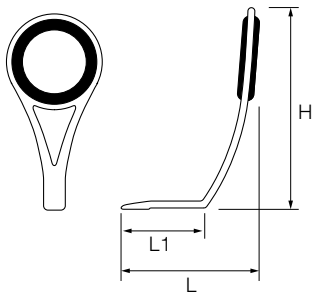

MY

Wrap on Guide with
Stainless Steel

MY型ガイド

U.K. & Italian coarse fishing rod guides, use together with NMV type frame tip top guide.

コースフィッシング用(イギリスおよびイタリアタイプ)。
トップはNMV型を使用

Size Chart

Ring Size	H mm	L1 mm	L mm
4	9.3	6.0	8.3
4.5L	9.5	6.0	8.3
4.5	11.0	7.0	9.8
5	13.5	7.5	11.3
6	16.2	8.0	12.8
7	19.7	8.5	13.7
10	23.8	11.0	16.3

Example

表記例

- MYSG 4
- BMYAG 4
- BMYOG 4

L ... LOW (Frame's Height)

	MYSG	BMYAG	BMYOG	
Frame Color	Gunsmoke	Black	Black	
Ring Material	SiC 	ALCONITE 	"O" Ring	
Ring Type→	J	UJ	L	
Ring Size ↓				
4				4
4.5L				4.5L
4.5				4.5
5				5
6				6
7				7
10	—	—	—	10