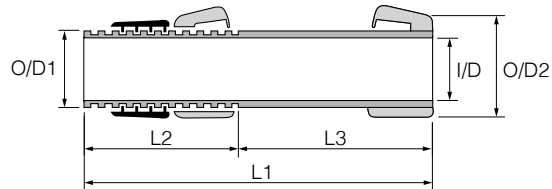

# DPS-H

Pipe Type Reel Seat

## Boat Rod Reel Seat ボートロッドリールシート

Glass Reinforced Nylon Hood (Black) + Trim Ring  
強化ナイロン製フード(黒色) + トリムリング

### Size Chart

Size	O/D1 mm	O/D2 mm	I/D mm	L1 mm	L2 mm	L3 mm
22-20	25.0	31.0	20.0	129	61.2	65.6
24-22	27.0	33.5	22.0	143	61.2	71.2
26-24	29.0	35.5	24.0	143	61.2	71.2