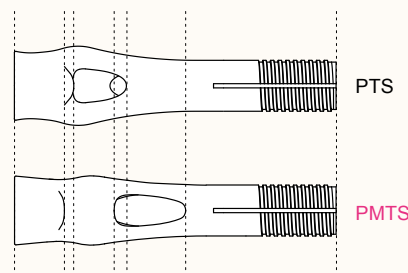

Newly shaped micro trigger 新形状マイクロトリガー

By adopting micro trigger, handleability of rod is improved and it becomes more easier to switch rod from a hand to another hand. Enable to speed up action after casting!!

マイクロトリガーにより、操作性の向上と持ち替えのし易さを追求。キャストからの一連の動作がスピーディーに!

Example 表記例

- PMTSMPS17-16.0
- PMTSMPK17-16.0
- PMTSMPS17-16.0
- PMTSMPK17-16.0

New Wide & Flat Body NEWワイド&フラットボディ

Enhanced wide & flat body which integrate with reel.

リールと一体化するワイド&フラットボディをさらに進化

Blank Touch in Front フロントブランクタッチ

New Shape body. Moved blank touch space forward. Touching blank with the finger, sensitivity has been improved.

ブランクタッチをボディ前方に配置した新形状。パーミング時の指先での感度向上

Adopt dedicated hood for PTS PTS専用フード採用

By adopting dedicated hood for PTS, less step between body and hood.

PTS専用フード採用でボディとの段差軽減

Palming Trigger Seat Series

Pipe Type Reel Seat

		/B (Body)	PTS/B	PMTS/B	PULS/B
(Hood Nut) /ASH	size		17-16.0	17-16.0	17-16.0
PTSS17/ASH	 17		◎ PTSMPS17-16.0	◎ PMTSMPS17-16.0	◎ PULSMPS17-16.0
PTSK17/ASH	 17		◎ PTSMPK17-16.0	◎ PMTSMPK17-16.0	◎ PULSMPK17-16.0
LOS17/AN + PTSJ17/ASH	 17 BACK STOP™		△ PTSM PJS17-16.0	△ PMTSM PJS17-16.0	△ PULSM PJS17-16.0
LOK17/AN + PTSJ17/ASH	 17 BACK STOP™		◎ PTSM PJK17-16.0	◎ PMTSM PJK17-16.0	◎ PULSM PJK17-16.0