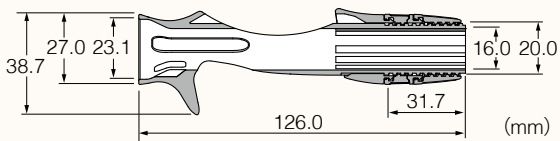

PTS

Pipe Type Reel Seat

Palming Trigger Seat パーミングトリガーシート

Wide and flat shaped body perfectly fits with the reel and into your hand.
Corresponding to low profile bait casting reel with high gear will be the standard trigger seat.

リールと一体化するワイド・フラット形状が手指のリラックスを実現し、トータルな操作性とアキュラシーが向上。
ロープロファイルなハイギアベイトリールにも対応するスタンダード・トリガーシート

Blank Touch ブランクタッチ

By touching blank directly,
sensibility has been improved.
ブランクに直接触れられるから感度向上

Able to touch the blank directly.
ブランクに直接触られます。