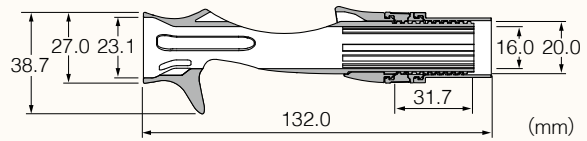

PTS

Pipe Type Reel Seat

Palming Trigger Seat パーミングトリガーシート

Wide and flat shaped body perfectly fits with the reel and into your hand.
Corresponding to low profile bait casting reel with high gear will be the standard trigger seat.

リールと一体化するワイド・フラット形状が手指のリラックスを実現し、トータルな操作性とアキュラシーが向上。
ロープロファイルなハイギアベイトリールにも対応するスタンダード・トリガーシート

Blank Touch ブランクタッチ

By touching blank directly,
sensibility has been improved.
ブランクに直接触れられるから感度向上

Able to touch the blank directly.
ブランクに直接触られます。