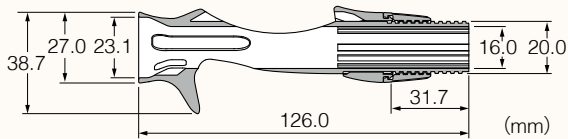

PTS

Pipe Type Reel Seat

Palming Trigger Seat パーミングトリガーシート

Wide and flat shaped body perfectly fits with the reel and into your hand.
Corresponding to low profile bait casting reel with high gear will be the standard trigger seat.

リールと一体化するワイド・フラット形状が手指のリラックスを実現し、トータルな操作性とアキュラシーが向上。
ロープロファイルなハイギアベイトリールにも対応するスタンダード・トリガーシート

Blank Touch ブランクタッチ

By touching blank directly,
sensibility has been improved.
ブランクに直接触れられるから感度向上

Able to touch the blank directly.
ブランクに直接触られます。