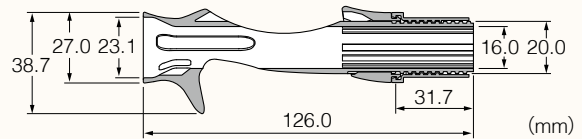

PTS

Pipe Type Reel Seat

Palming Trigger Seat パーミングトリガーシート

Wide and flat shaped body perfectly fits with the reel and into your hand.
Corresponding to low profile bait casting reel with high gear will be the standard trigger seat.

リールと一体化するワイド・フラット形状が手指のリラックスを実現し、トータルな操作性とアキュラシーが向上。
ロープロファイルなハイギアベイトリールにも対応するスタンダード・トリガーシート

Blank Touch ブランクタッチ

By touching blank directly,
sensibility has been improved.
ブランクに直接触れられるから感度向上

Able to touch the blank directly.
ブランクに直接触られます。