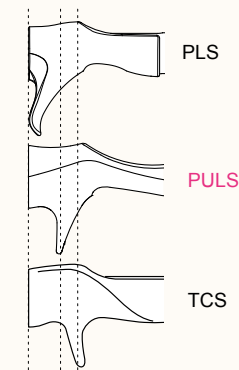

Adopt dedicated hood for PTS PTS専用フード採用

By adopting dedicated hood for PTS, less gap between body and hood.
PTS専用フード採用でボディとの段差軽減

Example
表記例

- PULSMPS17-16.0
- PULSMPK17-16.0
- PULSMPJS17-16.0
- PULSMPJK17-16.0