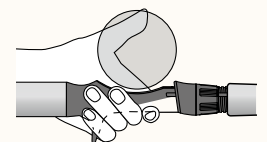

### 2 Way Palming Support 2WAYパーミングサポート

New Shape 2 Way Palming Support enables to tempt fish with 3 fingers and fight with fish with 4 fingers. As trigger is moved forward, it enables to handle rod in various ways which is required for light jigging, etc.

新形状の2WAYパーミングサポートにより、3フィンガーで誘い4フィンガーでパワーファイト。トリガーを従来よりも前方に配置することでライトジギング等に求められる多彩なロッドアクションが可能

3 fingers  
Greater latitude  
手首の自由度高い3フィンガー

4 fingers  
Less stress on wrist  
手首にやさしい4フィンガー