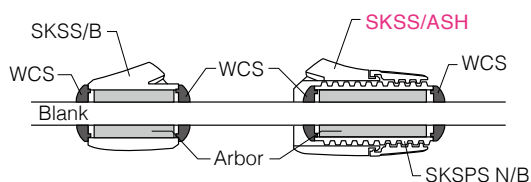

for Spinning