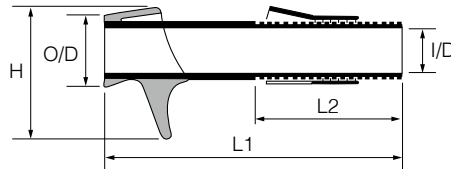

T-DPS

Pipe Type Reel Seat

Multipurpose Large Trigger Reel Seat for Bait Casting Rod

ベイトキャスティングロッド用

Size Chart

Size	O/D mm	I/D mm	L1 mm	L2 mm	H mm
20	28.9	20.0	129.0	63.4	52.0
22	30.9	22.0	129.0	61.2	54.0

Fuji Gold Label + Trim Ring

	T-DPSSD	T-DPSSD P	T-DPSSD B	T-DPSSD GB	T-DPSSD IG	T-DPSSD IC
Color →	Frosted Silver-White	Polished Silver-White	Black	Gunsmoke	I.P. Gold	I.P. Shiny Gray
Size ↓						
20						
22					—	

SD ... Short Hooded Nut ショートフードナット