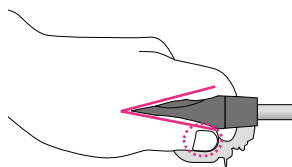

TVS

Pipe Type Reel Seat

Tight “V” Spinning Reel Seat タイトVスピニングシート

Fuji's 1st blank-touch reel seat for Spinning rod. Designed for accurate casting. Recommended for “up-locking” usage, next generation Spinning reel seat with built-in hood.

Fujiスピニングシート初のブランクタッチタイプ。キャストアキュラシー性能を追求。アップロック推奨・ボディ/フード一体型の次世代スピニングシート

Size Chart

Size	O/D1 mm	O/D2 mm	I/D mm	I/D2 mm	L1 mm	L2 mm
16-15.0	20.0	18.30	15.0	17.0	127.0	50.7
17-17.0	24.0	19.95	17.0	19.0	145.5	66.5

Example 表記例

- TVSTS16-15.0
- TVSTK16-15.0
- TVSTJS17-17.0
- TVSTJK17-17.0

Fuji Gold Label

	TVSTS	TVSTK	TVSTJS BACK STOP™	TVSTJK BACK STOP™
Size				
16-15.0				
17-17.0				

Special Hood Reduces the Level Difference.

専用フードで段差軽減

V Shape Grip is the Key to the Best Accuracy.

シェイプもV、指もVでアキュラシーUP

Blank Touch on Side and Front.

サイド、フロント2ヶ所でブランクタッチ