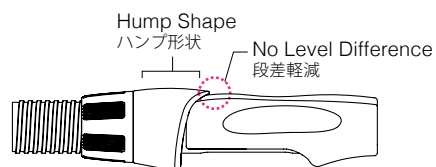

Example 表記例

- TVSTS16-15.0
- TVSTK16-15.0
- TVSTJS17-17.0
- TVSTJK17-17.0

Fuji Gold Label

	TVSTS	TVSTK	TVSTJS BACK STOP™	TVSTJK BACK STOP™
Size				
16-15.0				
17-17.0				

Special Hood Reduces the Level Difference.

専用フードで段差軽減

V Shape Grip is the Key to the Best Accuracy.

シェイプもV、指もVでアキュラシーUP

Blank Touch on Side and Front.

サイド、フロント2ヶ所でブランクタッチ